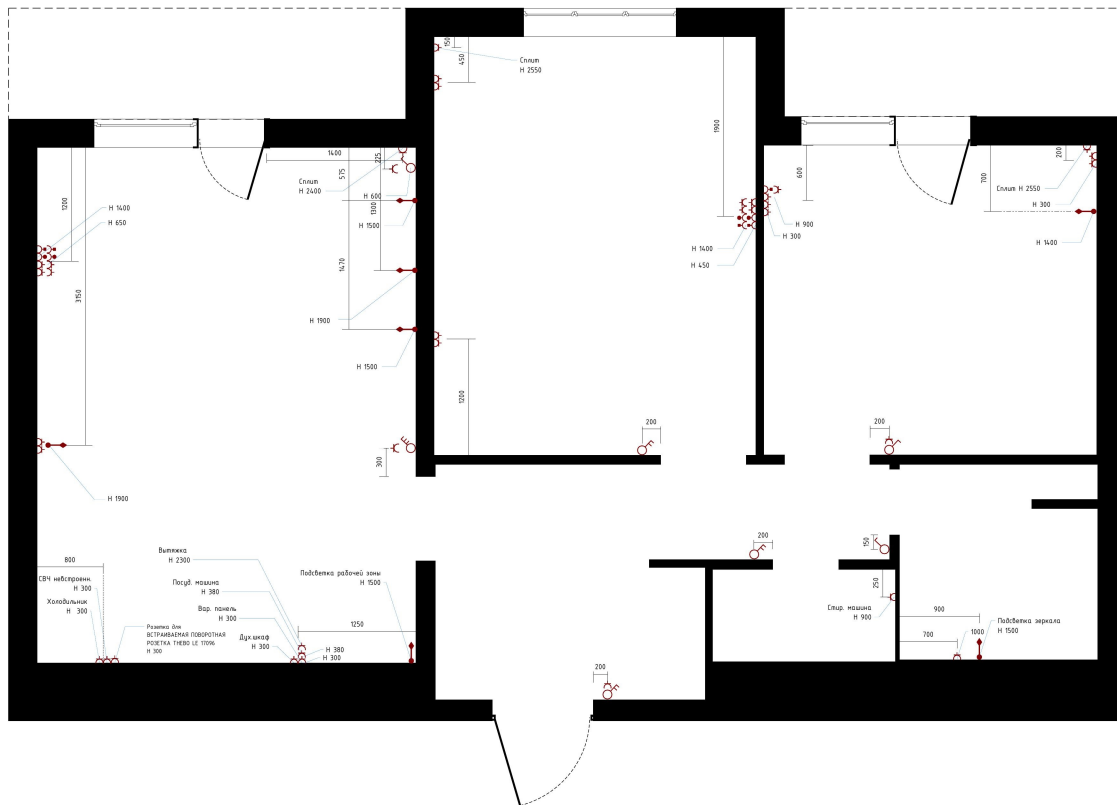

Условные обозначения

- Розетка Ethernet
- ТВ антенна
- Розетка 220v
- Вывод 220V
- Выключатель трехклавишный
- Выключатель двухклавишный
- Выключатель одноклавишный

Примечания

Розетки без указанных высот:
Н 300 от чистового пола.

Выключатели: Н 900 от чистового пола.

Площади и длины материалов указаны
без учета запаса!

Координаты эл. точек корректировать
с учетом чистовой отделки стен.

Высота монтажа всех выключателей 900 мм.

Все высоты указаны от уровня чистового пола.