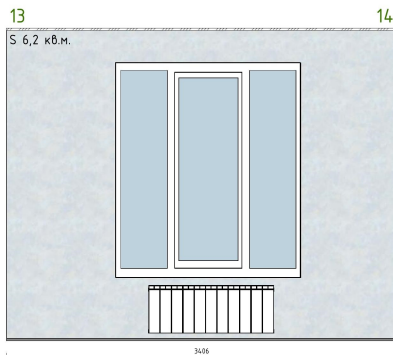

Условные обозначения

Потолок оштукатуренный

обои Ауга
Коллекция Kitchen Story III,
арт. FK26927 S 12 кв.м.

обои Ауга
коллекция Kitchen Story III,
арт. FK26919 S 25,2 кв.м.

Примечания

Площади и длины материалов указаны
без учета запаса!

Координаты эл. точек корректировать
с учетом чистой отделки стен.

Высота монтажа всех выключателей 900 мм.

Все высоты указаны от уровня чистового пола.