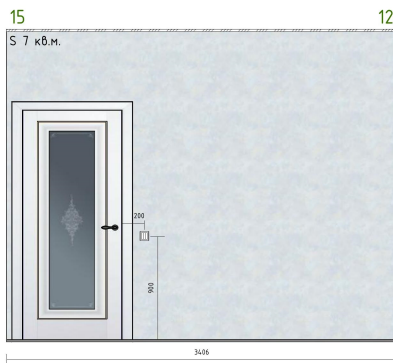

Условные обозначения

Потолок оштукатуренный

обои Ауга
Коллекция Kitchen Story III,
арт. FK26927 S 12 кв.м.

обои Ауга
коллекция Kitchen Story III,
арт. FK26919 S 25,2 кв.м.

Примечания

Площади и длины материалов указаны
без учета запаса!

Координаты эл. точек корректировать
с учетом чистой отделки стен.

Высота монтажа всех выключателей 900 мм.

Все высоты указаны от уровня чистового пола.