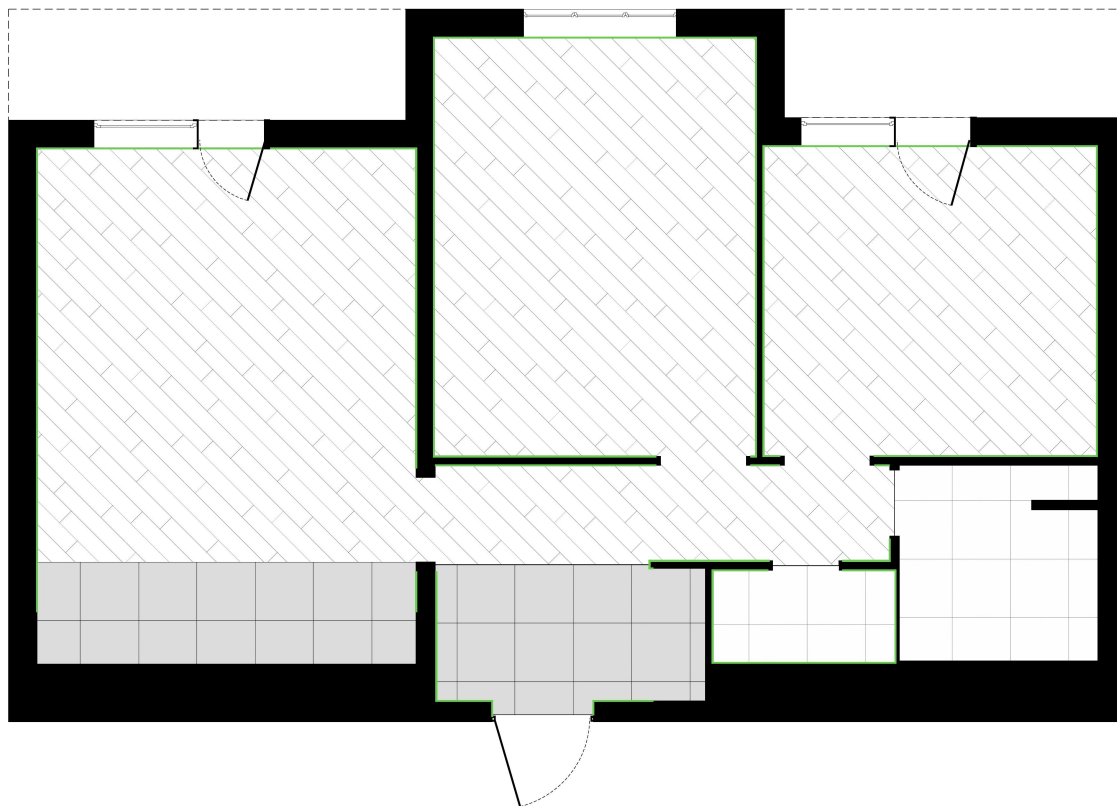

Экспликация помещений

1. Прихожая/коридор	9,5 кв.м.
2. Кухня-столовая	22 кв.м.
3. Комната отдыха	15 кв.м.
4. Спальня	11,6 кв.м.
5. Санузел	4,4 кв.м.
6. Санузел 2	1,92 кв.м.

Общая площадь 64,4 кв.м.

Высота потолка 2730 мм.

Высоты дверных проемов 2145 мм.

Условные обозначения

- Демонтаж стен и перегородок
- Монтаж стен из ГКЛ

Условные обозначения

Паркетная доска
50 кв.м.

Керамогранит
(имеется у заказчика)
1,92 кв.м.

Керамин
Ирис 1П 00x40
4,4 кв.м.

Кегганова Салуон
Декор Серый К-905/LR/d01/ 60x60
8,8 кв.м.

Плинтус напольный Н 60
53 м. погонных

Примечания

Площади и длины материалов указаны
без учета запаса!

Условные обозначения

- 
 Потолок оштукатуренный
 S 31 кв. м.

- 
 Натяжной потолок "Сатин"
 опуск 150 мм от черного потолка
 S 1,92 кв. м.

- 
 Натяжной потолок "Сатин"
 опуск 60 мм от черного потолка
 S 16,5 кв. м.

- 
 Короб из ГКЛ
 опуск 150 мм от
 черного потолка