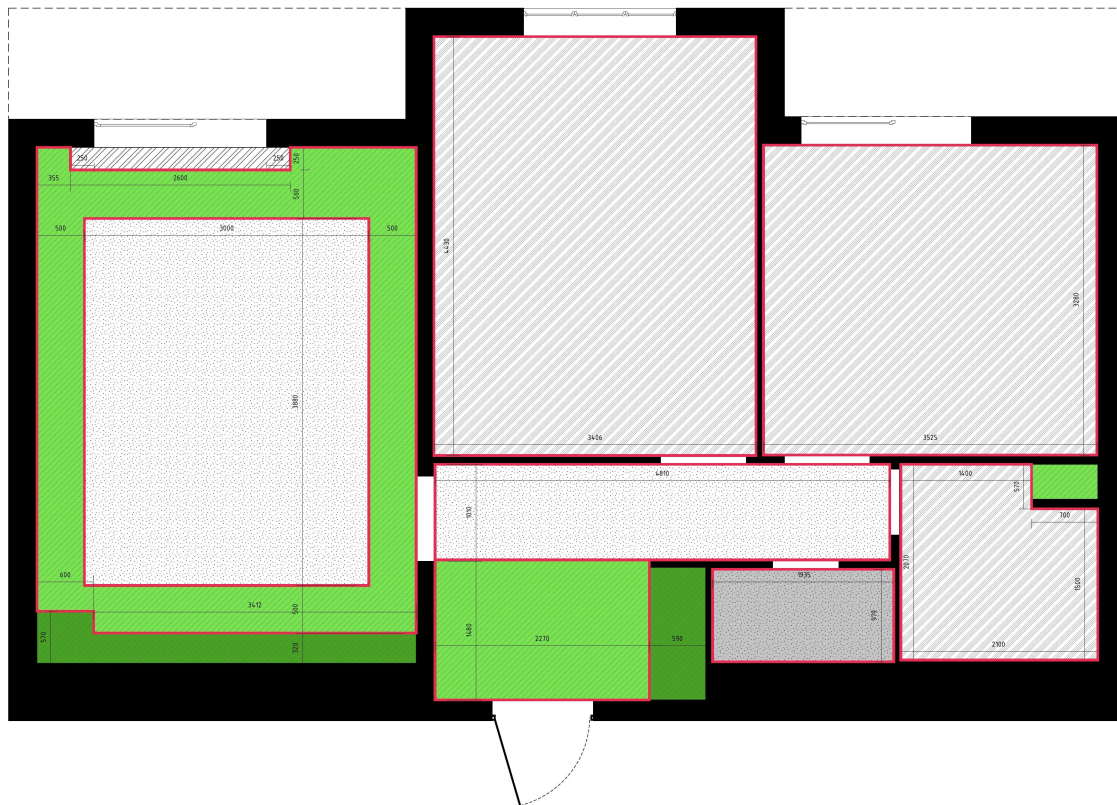

Экспликация помещений

1. Прихожая/коридор	9,5 кв.м.
2. Кухня-столовая	22 кв.м.
3. Комната отдыха	15 кв.м.
4. Спальня	11,6 кв.м.
5. Санузел	4,4 кв.м.
6. Санузел 2	1,92 кв.м.

Общая площадь 64,4 кв.м.

Высота потолка 2730 мм.

Высоты дверных проемов 2145 мм.

Условные обозначения

- Демонтаж стен и перегородок
- Монтаж стен из ГКЛ

Условные обозначения

Паркетная доска
50 кв.м.

Керамогранит
(имеется у заказчика)
1,92 кв.м.

Керамин
Ирис 1П 00x40
4,4 кв.м.

Кегганова Салуон
Декор Серый К-905/LR/d01/ 60x60
8,8 кв.м.

Плинтус напольный Н 60
53 м. погонных

Примечания

Площади и длины материалов указаны
без учета запаса!

Условные обозначения

- 
 Потолок оштукатуренный
 S 31 кв. м.

- 
 Натяжной потолок "Сатин"
 опуск 150 мм от черного потолка
 S 1,92 кв. м.

- 
 Натяжной потолок "Сатин"
 опуск 60 мм от черного потолка
 S 16,5 кв. м.

- 
 Короб из ГКЛ
 опуск 150 мм от
 черного потолка