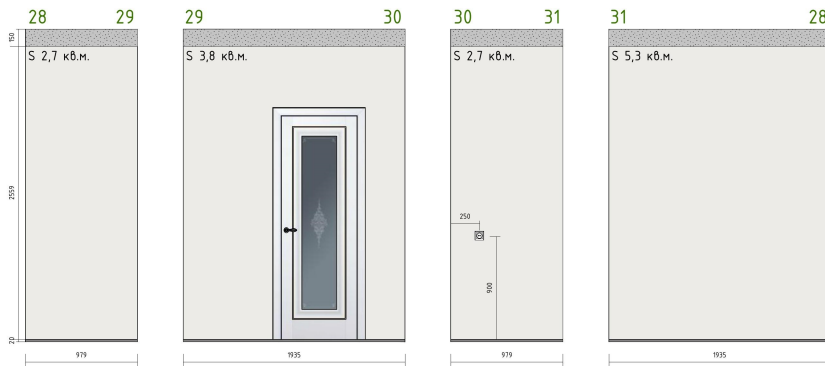

Координаты сантех. точек корректировать
по факту покупки чистой сантехники.

Координаты эл. точек корректировать
с учетом чистой отделки стен.

Высота монтажа всех выключателей 900 мм.

Все высоты указаны от уровня чистового пола.