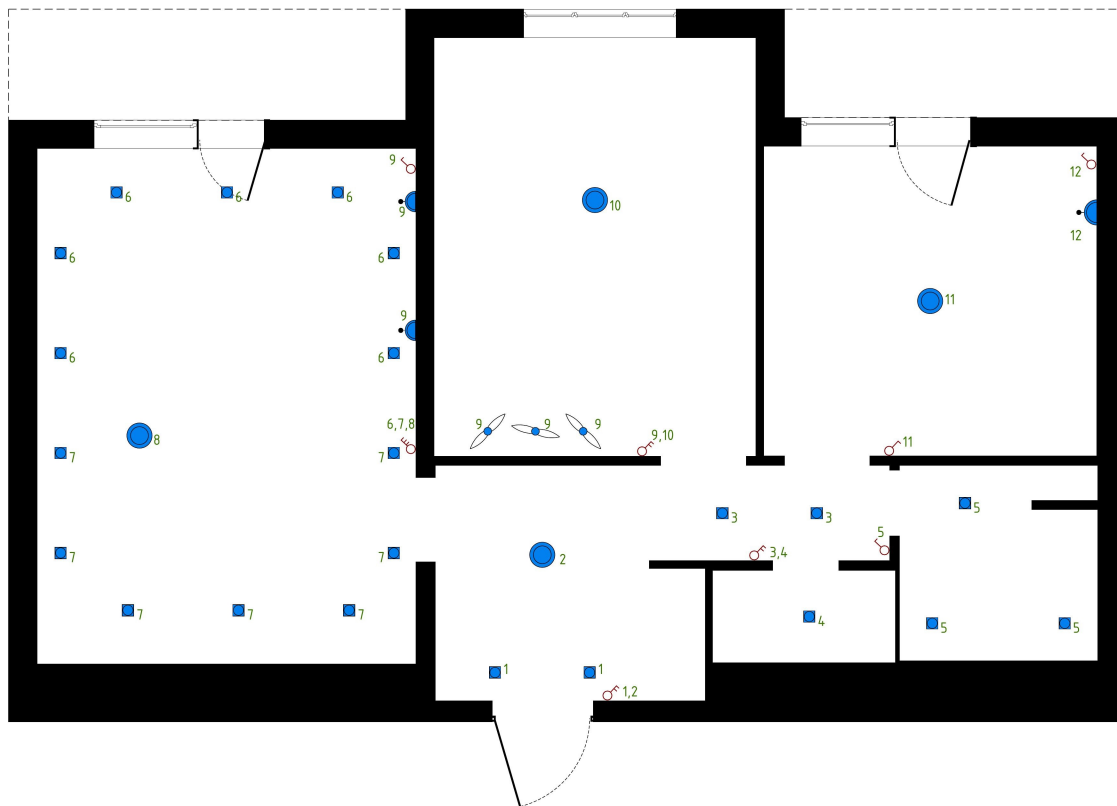

Условные обозначения

- Встраиваемый светильник
  22 шт.
- Подвесной светильник/люстра
  4 шт.
- Светильник Чайка
  3 шт.
- Настенный светильник
  3 шт.
- Выключатель трехклавишный
- Выключатель двухклавишный
- Выключатель одноклавишный

Примечания

Площади и длины материалов указаны без учета запаса!

Координаты эл. точек корректировать с учетом чистой отделки стен.

Высота монтажа всех выключателей 900 мм.

Все высоты указаны от уровня чистового пола.