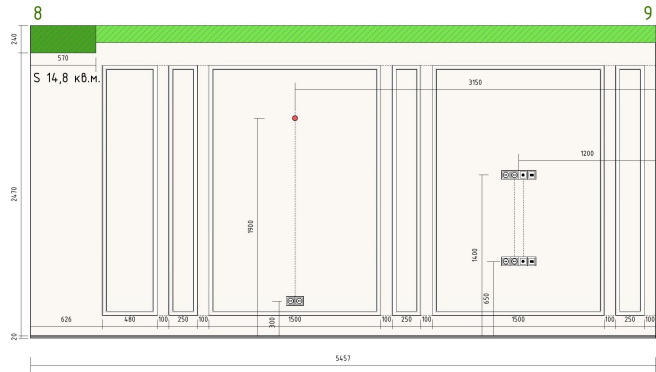

Высота монтажа всех выключателей 900 мм.

Все высоты указаны от уровня чистового пола.

Условные обозначения

- Короб из ГКЛ
опуск 150 мм от
черного потолка
- Короб из ГКЛ
опуск 240 мм от
черного потолка
- Ниша для
гардин. Ширина 250 мм
- Обои Vorastarefer,
коллекция Pigment, арт. 7908
S 35 кв.м.
- Краска белая
S 9 кв.м.
- Плитка Кегата marazzi
65007 | Арабески Майолика синий
26x30 S 2 кв.м.
- Европласт Молдинг 151400 44x16x2000
83 пог.м.

Примечания

- Площади и длины материалов указаны без учета запаса!
- Координаты сантех. точек корректировать по факту покупки чистой сантехники.
- Координаты эл. точек корректировать с учетом чистой отфелки стен.
- Высота монтажа всех выключателей 900 мм.
- Все высоты указаны от уровня чистового пола.