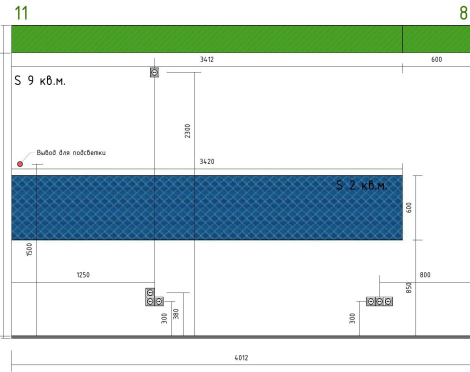

Высота монтажа всех выключателей 900 мм.

Все высоты указаны от уровня чистового пола.

Условные обозначения

- Короб из ГКЛ
опуск 150 мм от
черного потолка
- Короб из ГКЛ
опуск 240 мм от
черного потолка
- Ниша для
гардин. Ширина 250 мм
- Обои Vorastarefer,
коллекция Pigment, арт. 7908
S 35 кв.м.
- Краска белая
S 9 кв.м.
- Плитка Кегата marazzi
65007 | Арабески Майолика синий
26x30 S 2 кв.м.
- Европласт Молдинг 151400 44x16x2000
83 пог.м.