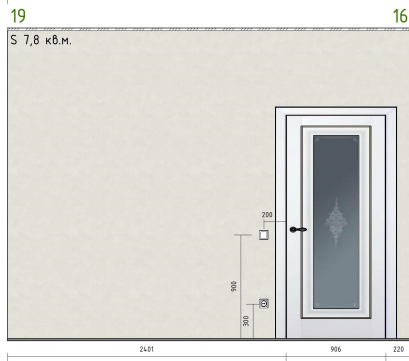

Примечания

- Площади и длины материалов указаны без учета запаса!
- Координаты сантех. точек корректировать по факту покупки чистой сантехники.
- Координаты эл. точек корректировать с учетом чистой отфелки стен.
- Высота монтажа всех выключателей 900 мм.
- Все высоты указаны от уровня чистового пола.

Условные обозначения

Потолок оштукатуренный

обои Ауга
Коллекция Kitchen Story III,
арт. FK26927 S 12 кв.м.

обои Ауга
коллекция Kitchen Story III,
арт. FK26919 S 25,2 кв.м.

Примечания

Площади и длины материалов указаны
без учета запаса!

Координаты сантех. точек корректировать
по факту покупки чистой сантехники.

Координаты эл. точек корректировать
с учетом чистой отделки стен.

Высота монтажа всех выключателей 900 мм.

Все высоты указаны от уровня чистового пола.