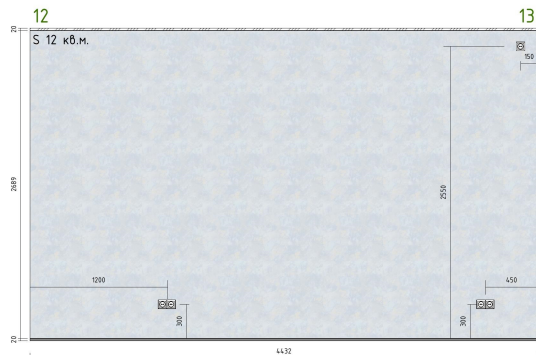

Условные обозначения

Потолок оштукатуренный

обои Ауга
Коллекция Kitchen Story III,
арт. FK26927 S 12 кв.м.

обои Ауга
коллекция Kitchen Story III,
арт. FK26919 S 25,2 кв.м.

Примечания

Площади и длины материалов указаны
без учета запаса!

Координаты эл. точек корректировать
с учетом чистой отделки стен.

Высота монтажа всех выключателей 900 мм.

Все высоты указаны от уровня чистового пола.