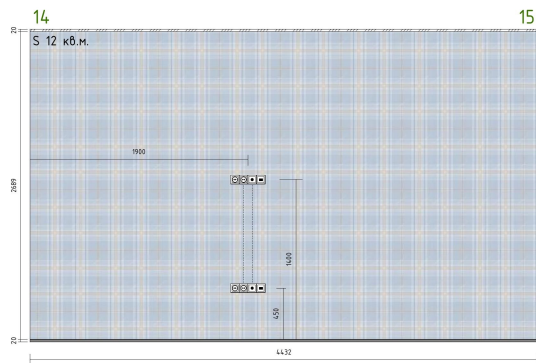

Условные обозначения

Потолок оштукатуренный

обои Ауга
Коллекция Kitchen Story III,
арт. FK26927 S 12 кв.м.

обои Ауга
коллекция Kitchen Story III,
арт. FK26919 S 25,2 кв.м.

Примечания

Площади и длины материалов указаны
без учета запаса!

Координаты эл. точек корректировать
с учетом чистой отделки стен.

Высота монтажа всех выключателей 900 мм.

Все высоты указаны от уровня чистового пола.