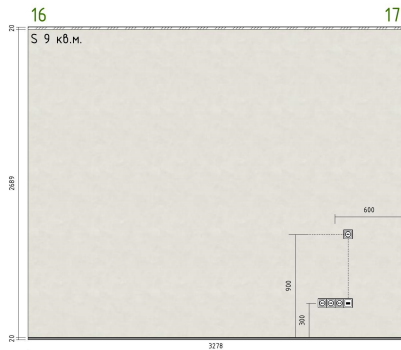

Координаты сантех. точек корректировать
по факту покупки чистой сантехники.

Координаты эл. точек корректировать
с учетом чистой отделки стен.

Высота монтажа всех выключателей 900 мм.

Все высоты указаны от уровня чистового пола.