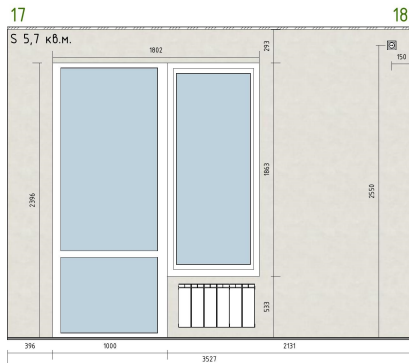

Координаты сантех. точек корректировать
по факту покупки чистой сантехники.

Координаты эл. точек корректировать
с учетом чистой отделки стен.

Высота монтажа всех выключателей 900 мм.

Все высоты указаны от уровня чистового пола.