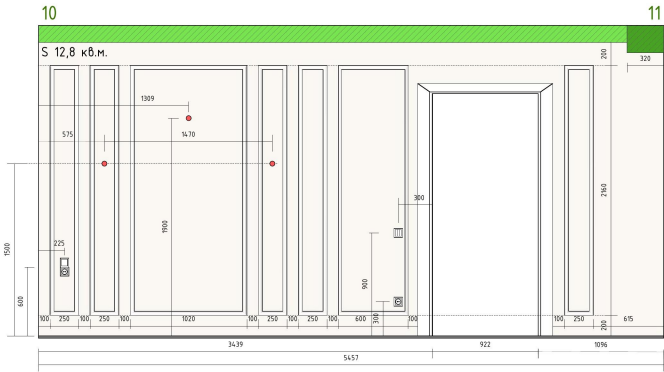

Высота монтажа всех выключателей 900 мм.

Все высоты указаны от уровня чистового пола.

Условные обозначения

- Короб из ГКЛ
опуск 150 мм от
черного потолка
- Короб из ГКЛ
опуск 240 мм от
черного потолка
- Ниша для
гардин. Ширина 250 мм
- Обои Vorastarefer,
коллекция Pigment, арт. 7908
S 35 кв.м.
- Краска белая
S 9 кв.м.
- Плитка Кегата marazzi
65007 | Арабески Майолика синий
26x30 S 2 кв.м.
- Европласт Молдинг 151400 44x16x2000
83 пог.м.